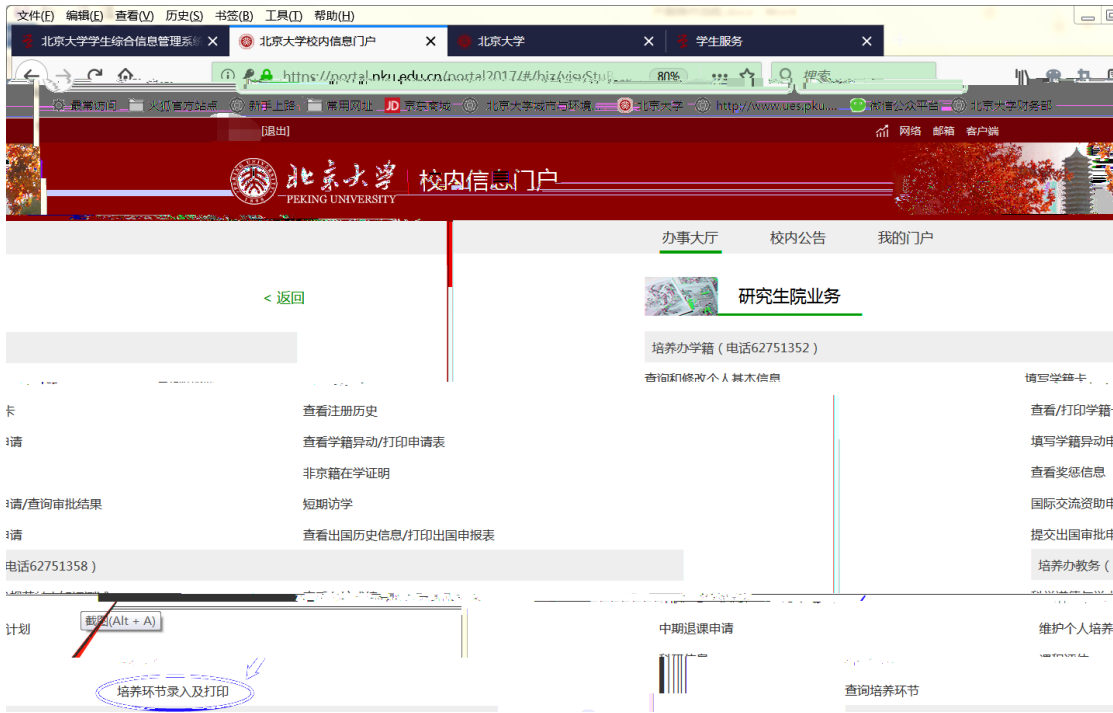

最常用

Q

学工部业务

最热

个人业务

文件(F) 编辑(E) 查看(V) 历史(S) 书签(B) 工具(T) 帮助(H)

北京大学学生综合信息管理系统 × 北京大学校内信息门户 × 北京大学 × 学生服务 ×

sims.pku.edu.cn/sgims/edu/pku/stu/portalApp/portalApp 90% 搜索