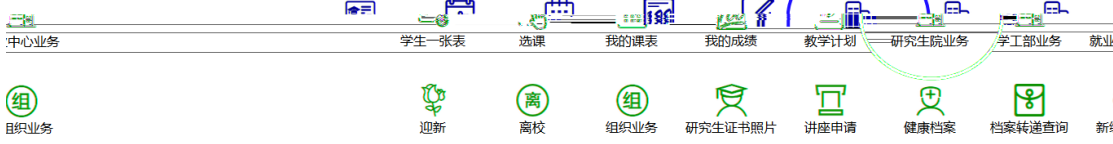

最常用

Q

学工部业务

最热

个人业务

文件(F) 编辑(E) 查看(V) 历史(S) 书签(B) 工具(T) 帮助(H)

北京大学学生综合信息管理系统 × 北京大学校内信息门户 × 北京大学 × 学生服务 ×

sims.pku.edu.cn/sgims/edu/pku/stu/portalApp/portalApp 90% 搜索